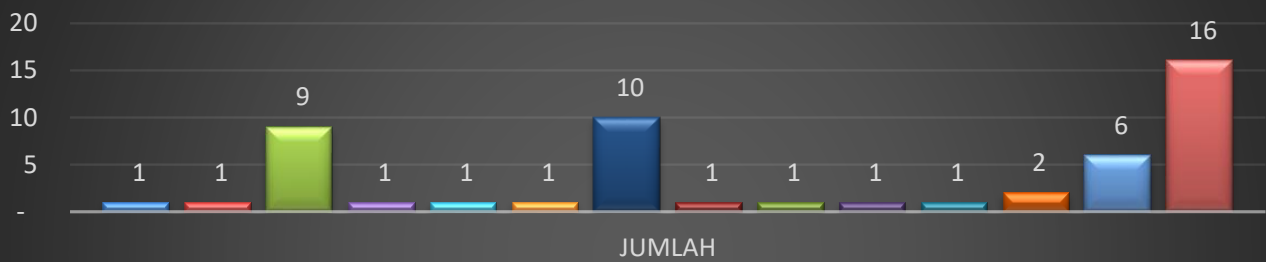

STATISTIK KEPEGAWAIAN BERDASARKAN JABATAN BULAN JUNI 2026

- ▣ Ketua
 ▣ Wakil
- ▣ Hakim
 ▣ Panitera
- ▣ Panmud perkara
 ▣ Panmud Hukum
- ▣ Panitera Pengganti
 ▣ Sekretaris
- ▣ Kasub Umum dan Keuangan
 ▣ Kasub Perencanaan, Ti dan Pelaporan
- ▣ Kasub Kepegawaian, Ortala
 ▣ Juru Sita Pengganti
- ▣ Jabatan Fungsional
 ▣ Pelaksana