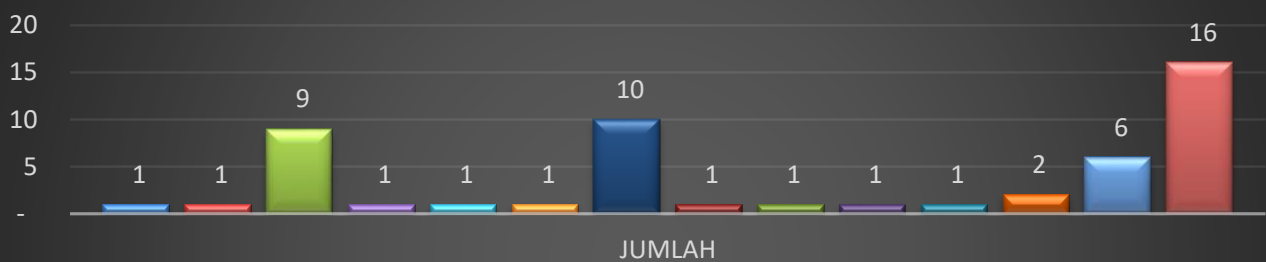

## STATISTIK KEPEGAWAIAN BERDASARKAN JABATAN BULAN MEI 2026

- ▣ Ketua
 ▣ Wakil
- ▣ Hakim
 ▣ Panitera
- ▣ Panmud perkara
 ▣ Panmud Hukum
- ▣ Panitera Pengganti
 ▣ Sekretaris
- ▣ Kasub Umum dan Keuangan
 ▣ Kasub Perencanaan, Ti dan Pelaporan
- ▣ Kasub Kepegawaian, Ortala
 ▣ Juru Sita Pengganti
- ▣ Jabatan Fungsional
 ▣ Pelaksana